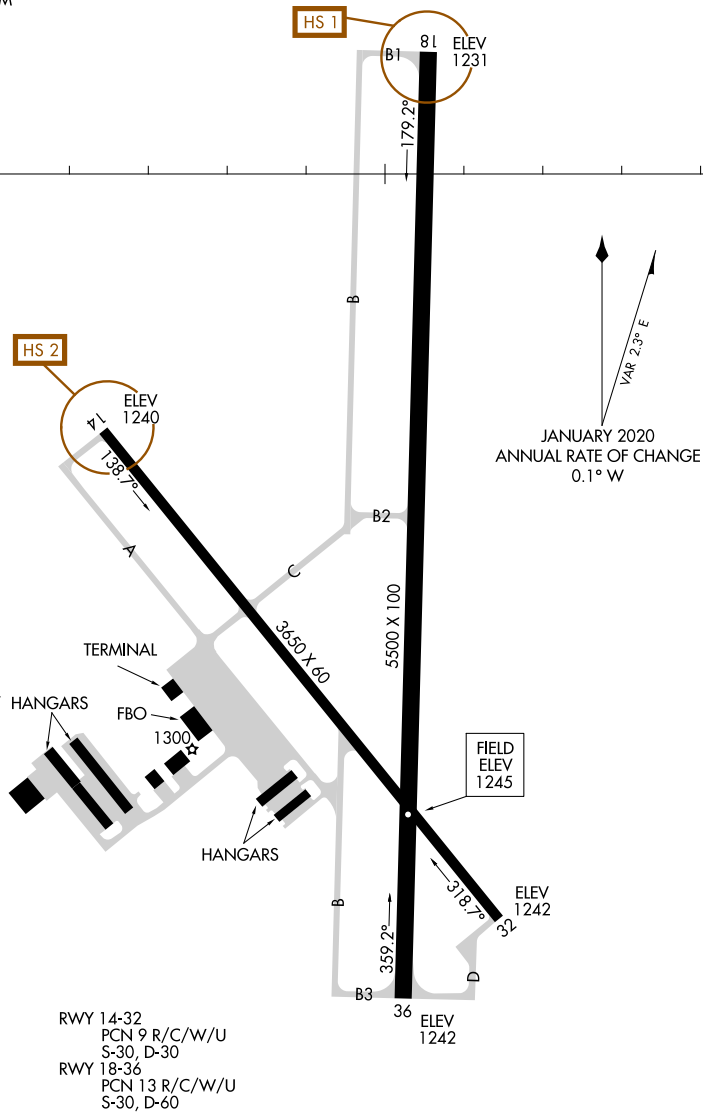

21336

# AIRPORT DIAGRAM

AL-5540 (FAA)

COUNCIL BLUFFS MUNI (CBF)  
COUNCIL BLUFFS, IOWA

AWOS-3  
126.575  
CTAF/UNICOM  
122.725  
CLNC DEL  
127.675

NC-3, 20 FEB 2025 to 20 MAR 2025

RWY 14-32  
PCN 9 R/C/W/U  
S-30, D-30

RWY 18-36  
PCN 13 R/C/W/U  
S-30, D-60

95°46'W

95°45'W

41°16'N

41°15'N

NC-3, 20 FEB 2025 to 20 MAR 2025